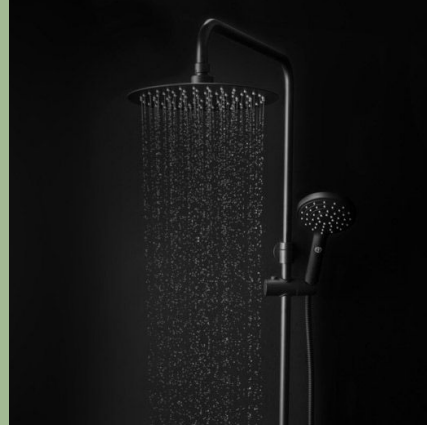

Grå rustik kulör granitkeramikskarakter.

Svart takduschset

Svart tvättställsblandare

Spegel, ram i pulverlackerad metall,

Kallvatten-hink monterad vid dusch.

Golvstående WC, Duravit.

 LJUNGVIND

Ovan materialbeskrivning kan komma att ändras ex. till följd av ändringar i leverantörers kataloger och utbud. Vi förbehåller oss rätten att göra ändringar. Färger och material kan skilja sig från verkligheten.