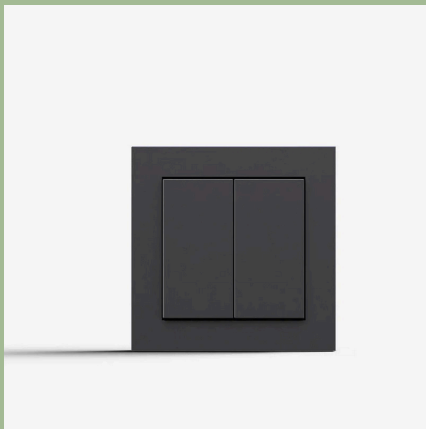

Svarta strömbrytare.